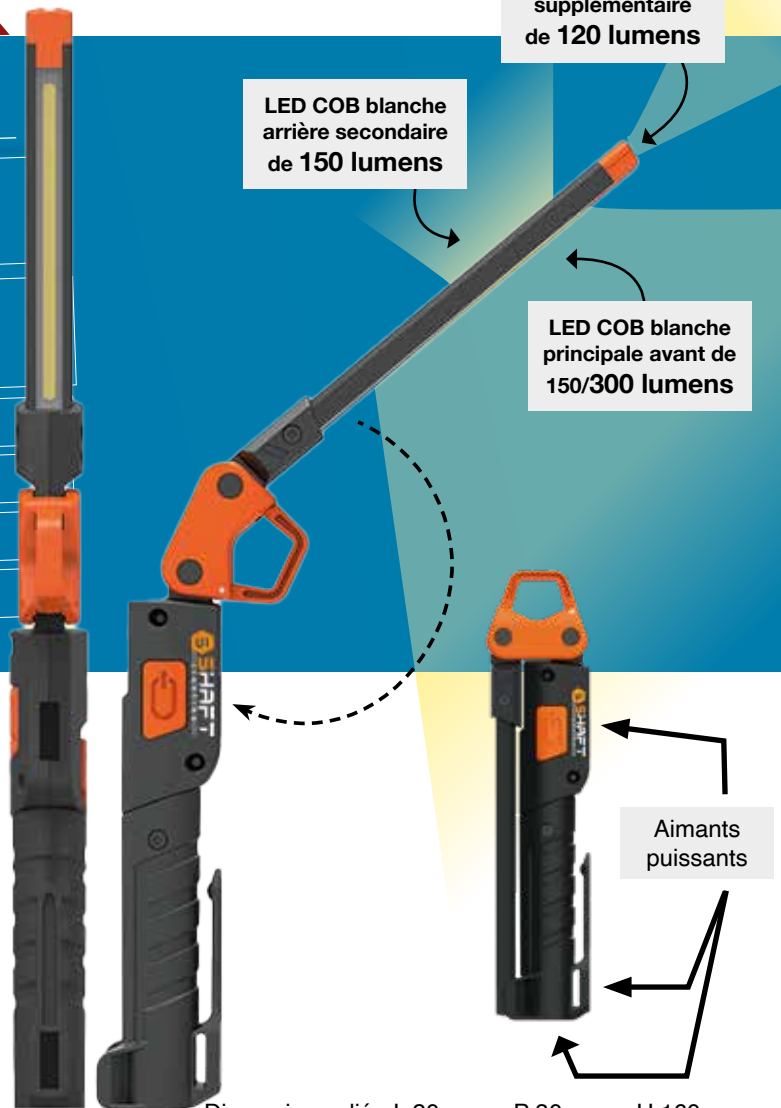

# BALADEUSE EXTRA PLATE LED

Réf. SHE170

**NEW!**

- LED COB blanche principale avant de 150/300 lumens
- LED COB blanche arrière secondaire de 150 lumens
- Lampe torche supplémentaire supérieure LED SMD blanche 120 lumens

- Construction ultra-résistante (IK07).
- Tête pliable verticalement à 200°.
- Fixation avec base magnétique ultra-puissante et/ou système d'accrochage.
- Câble de charge USB-C 1M inclus.
- Temps de charge : 2,30 heures.

### INTERRUPTEUR MARCHE/ARRÊT

- 1<sup>ère</sup> pression : Lampe torche supérieure allumée
- 2<sup>e</sup> pression : Éclairage principal avant à 50 %
- 3<sup>e</sup> pression : Éclairage principal avant à 100 %
- 4<sup>e</sup> pression : LED arrière à 100 %
- 5<sup>e</sup> pression : LED avant et arrière allumées
- 6<sup>e</sup> pression : Éteindre

Si vous laissez l'appareil dans n'importe quel mode pendant plus de 5 secondes, la prochaine pression éteindra la lumière.

Une simple pression pour verrouiller/déverrouiller

vosre distributeur

Dimensions plié : L 20 mm x P 30 mm x H 160 mm  
Dimensions ouvert : L 20 mm x P 47 mm x H 290 mm. Poids net : 95 g