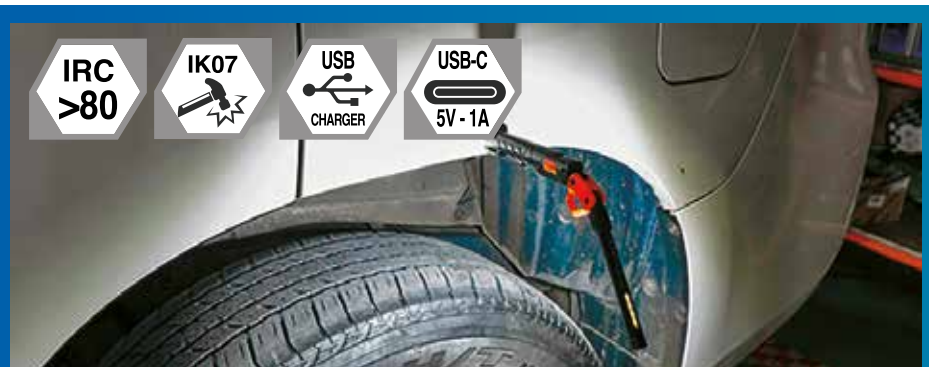

### INTERRUPTEUR MARCHE/ARRÊT

- 1<sup>ère</sup> pression : Lampe torche supérieure allumée
- 2<sup>e</sup> pression : Éclairage principal avant à 50 %
- 3<sup>e</sup> pression : Éclairage principal avant à 100 %
- 4<sup>e</sup> pression : LED arrière à 100 %
- 5<sup>e</sup> pression : LED avant et arrière allumées
- 6<sup>e</sup> pression : Éteindre

Si vous laissez l'appareil dans n'importe quel mode pendant plus de 5 secondes, la prochaine pression éteindra la lumière.

Une simple pression pour verrouiller/déverrouiller

vosre distributeur

Dimensions plié : L 20 mm x P 30 mm x H 160 mm  
Dimensions ouvert : L 20 mm x P 47 mm x H 290 mm. Poids net : 95 g